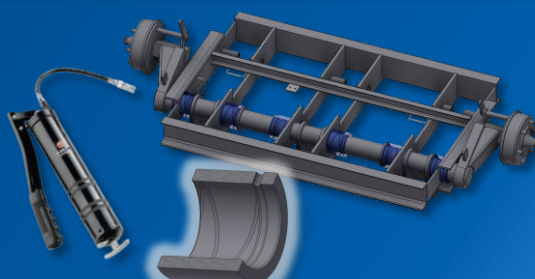

Bétaillère Plain-Pied ROLLVAN 59

Le transport moderne et sécurisé

«Je travaille rapidement grâce au surbaisseur ROLLAND, et en sécurité grâce aux portes arrières AUTOLOCK»

ROLLAND

Optez pour les avantages ROLLVAN

▲ Surbaisseur hydraulique avec boule d'azote: descente rapide et montée des animaux optimale

▲ Bagues rainurées pour un graissage aisé et intégral de l'axe central. Graissage déporté en option.

▲ Fond résine anti-dérapant et antibruit : sécurité pour l'éleveur et les animaux. Passages d'ailes arrondis.

▲ Dégagement intégral de porte 2m30 : entrée et sortie des animaux rapide

▲ Portes arrières indépendantes à fermeture rapide AUTOLOCK

▲ Feux full LEDS de type transport routier avec option 3^{ème} feu stop

▲ Barrières coulissantes latérales SWIFT montées sur chariot doté d'un parallélogramme à assistance ressorts

Caractéristiques

ROLLVAN	59
Nombre d'animaux	10/11
Longueur (cm)	590
Largeur intérieure (cm)	230
Hauteur des côtés (cm)	150
Surbaisseur ROLLAND	3 vérins avec boule d'azote
Fond résine antidérapante et antibruit	Standard
Essieu / freinage	70 – 300x60